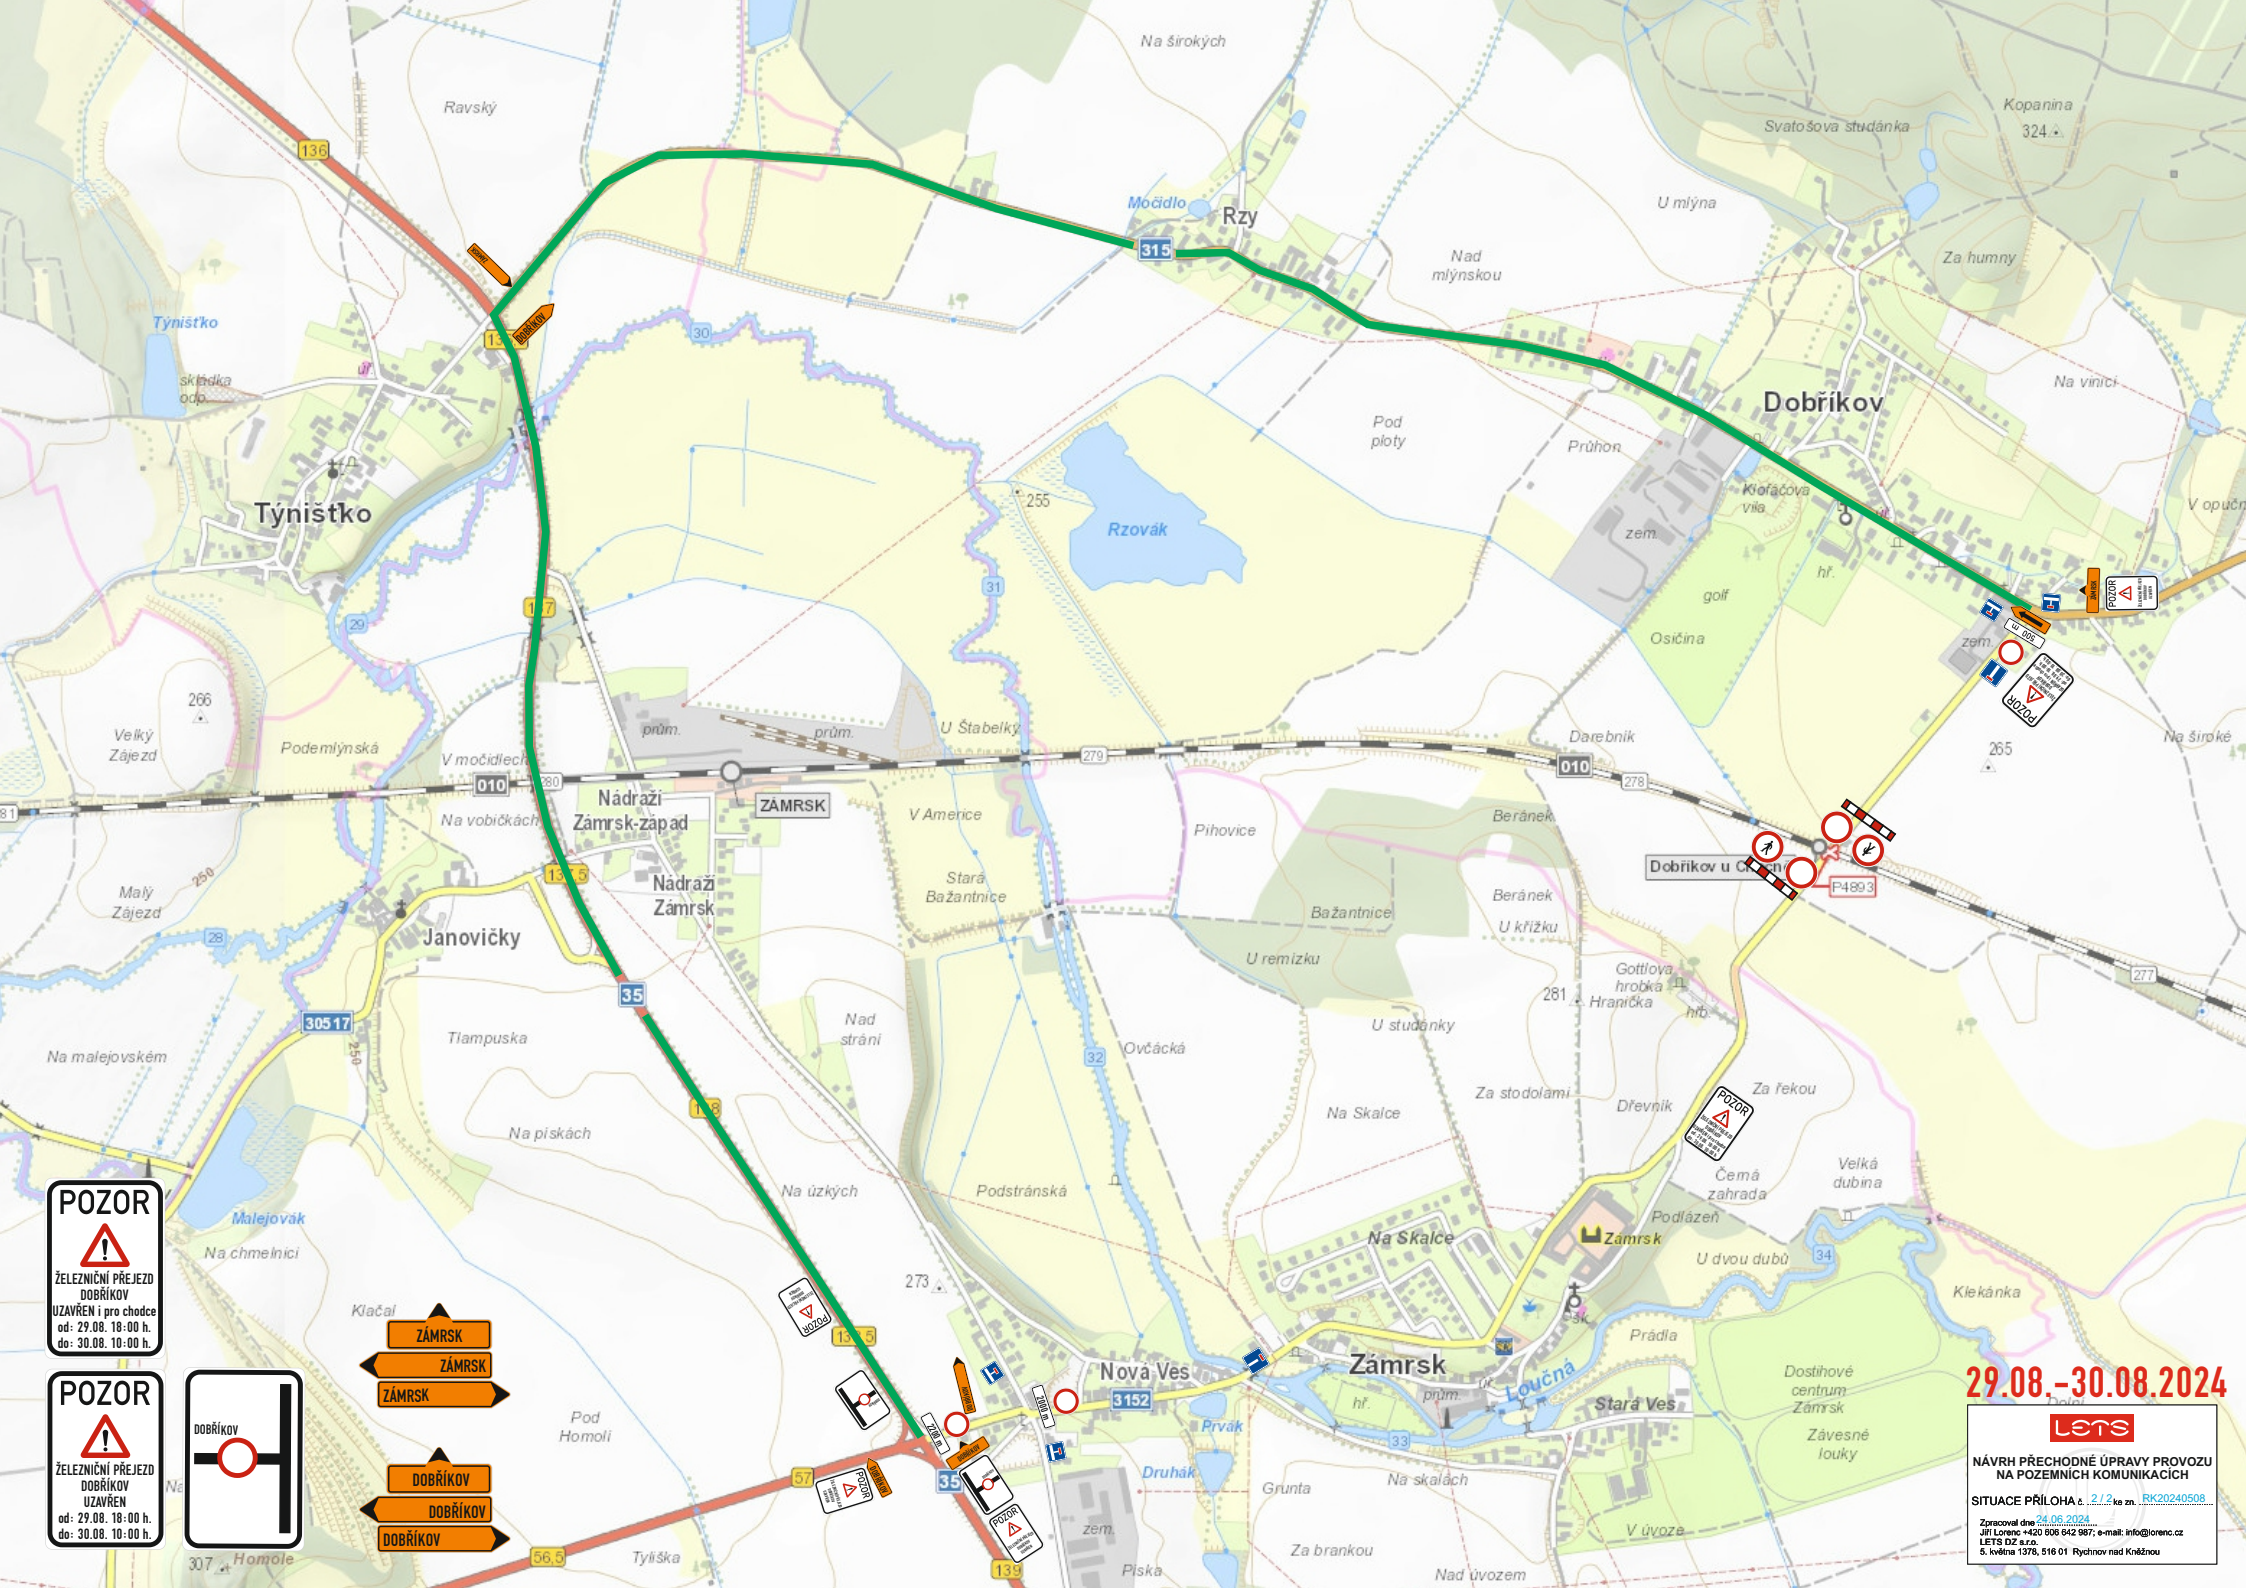

Jaroslav

Choceň

Vysoké Mýto

Týništko

Zámorsk

29.08.-30.08.2024

**LENS**

NÁVRH PŘECHODNÉ ÚPRAVY PROVOZU  
NA POZEMNÍCH KOMUNIKACÍCH

SITUACE PŘÍLOHA č. 1.1.2 ke zn. RK2024/0508

Zpracováno dne 24.06.2024  
Jiří Lorenc +420 608 642 987; e-mail: info@lorence.cz  
LENS DZ s.r.o.  
6. května 1376, 516 01 Rychnov nad Kněžnou

**POZOR**  
  
**ŽELEZNIČNÍ PŘEJEZD DOBŘÍKOV**  
 UZAVŘENÍ pro chodce  
 od: 29.08. 18:00 h.  
 do: 30.08. 10:00 h.

**POZOR**  
  
**ŽELEZNIČNÍ PŘEJEZD DOBŘÍKOV**  
 UZAVŘENÍ  
 od: 29.08. 18:00 h.  
 do: 30.08. 10:00 h.

- 
- 
- 
- 
- 
- 

**29.08.-30.08.2024**

**LENS**  
 NÁVRH PŘECHODNÉ ÚPRAVY PROVOZU  
 NA POZEMNÍCH KOMUNIKACÍCH  
 SITUACE PŘÍLOHA č. 2.1.2 ke zn. RK20240508  
 Zpracoval dne 24.06.2024  
 Jiří Lorenec +420 608 642 987; e-mail: info@lorenec.cz  
 LETS DIZ s.r.o.  
 Š. Wolná 1576, 516 01 Rychnov nad Kněžnou